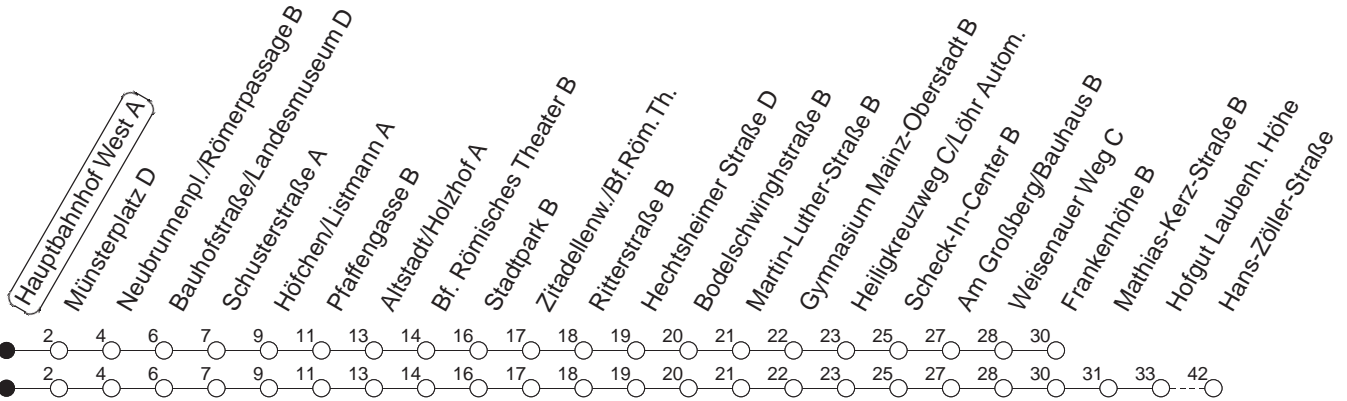

64

Hauptbahnhof West A

BUS

→ Laubenheim/Hans-Zöller-Str.

🕒	Mo.-Fr. (Schule)	Mo.-Fr. (Ferien)	Samstag	Sonn-/Feiertag
4	56	56		
5	22 52	22 52		
6	14 _F 44 _F	14 _F 44 _F	47	
7	14 _F 44 _F	14 _F 44 _F	17 47	
8	14 _F 44 _F	14 _F 44 _F	17 44 _F	47
9	14 _F 44 _F	14 _F 44 _F	14 _F 44 _F	17 47
10	14 _F 44 _F	14 _F 44 _F	14 _F 44 _F	17 47
11	14 _F 44 _F	14 _F 44 _F	14 _F 44 _F	17 47
12	14 _F 44 _F	14 _F 44 _F	14 _F 44 _F	17 47
13	14 _F 17 _B 44 _F	14 _F 44 _F	14 _F 44 _F	17 47
14	14 _F 44 _F	14 _F 44 _F	14 _F 44 _F	17 47
15	14 _F 17 _B 44 _F	14 _F 44 _F	14 _F 44 _F	17 47
16	14 _F 44 _F	14 _F 44 _F	14 _F 44 _F	17 47
17	14 _F 44 _F	14 _F 44 _F	14 _F 44 _F	17 47
18	14 _F 44 _F	14 _F 44 _F	14 _F 47	17 47
19	14 _F 44 _F	14 _F 44 _F	17 47	17 47
20	17 47	17 47	17 47	17 47
21	17 47	17 47	17 47	17 47
22	17 47	17 47	17 47	17 47
23	17 _{fn} 47 _{fn}	17 _{fn} 47 _{fn}	17 47	

F : Nur bis Frankenhöhe

B : Nur bis Bauhofstraße/Landesmuseum

fn : Nur Nacht Freitag auf Samstag und Nacht vor Feiertag auf den Feiertag

gültig ab: ab 11.12.2022

Ferien in RLP: 23.12.22 - 02.01.23 / 03.04. - 11.04. / 19.05. / 30.05. - 09.06. / 24.07. - 01.09. / 16.10. - 27.10.23