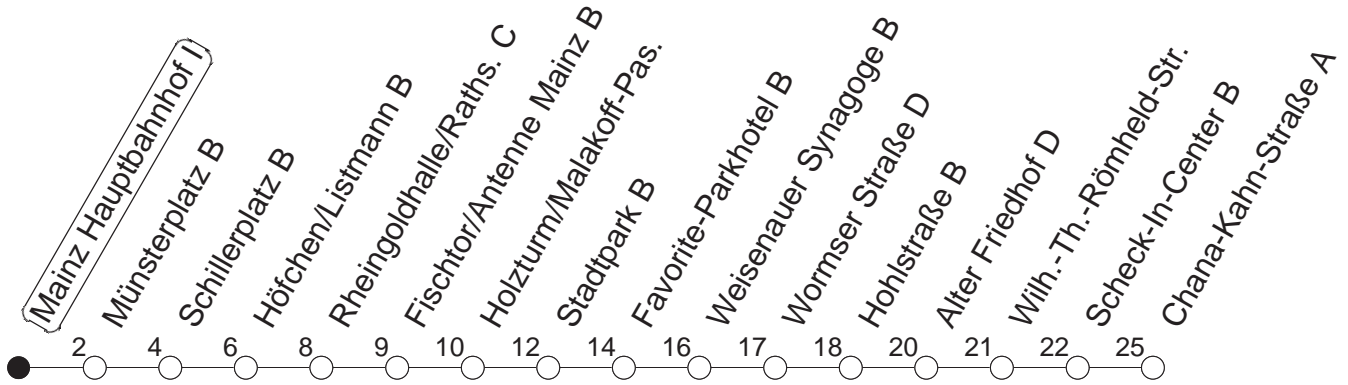

63

Hauptbahnhof I

BUS

→ Weisenau/Chana-Kahn-Str.

🕒	Mo.-Fr. (Schule)		Mo.-Fr. (Ferien)		Samstag		Sonn-/Feiertag
6	33		33				
7	03	33	03	33			
8	03	33	03	33			
9	03	33	03	33	03	33	
10	03	33	03	33	03	33	
11	03	33	03	33	03	33	
12	03	33	03	33	03	33	
13	03	33	03	33	03	33	
14	03	33	03	33	03	33	
15	03	33	03	33	03	33	
16	03	33	03	33	03	33	
17	03	33	03	33	03	33	
18	03	33	03	33	03		
19	03	33	03	33			

gültig ab: ab 11.12.2022

Ferien in RLP: 23.12.22 - 02.01.23 / 03.04. - 11.04. / 19.05. / 30.05. - 09.06. / 24.07. - 01.09. / 16.10. - 27.10.23

Weitere Infos im Verkehrs Center Mainz (Tel. 0 61 31 - 12 77 77) und www.mainzer-mobilitaet.de