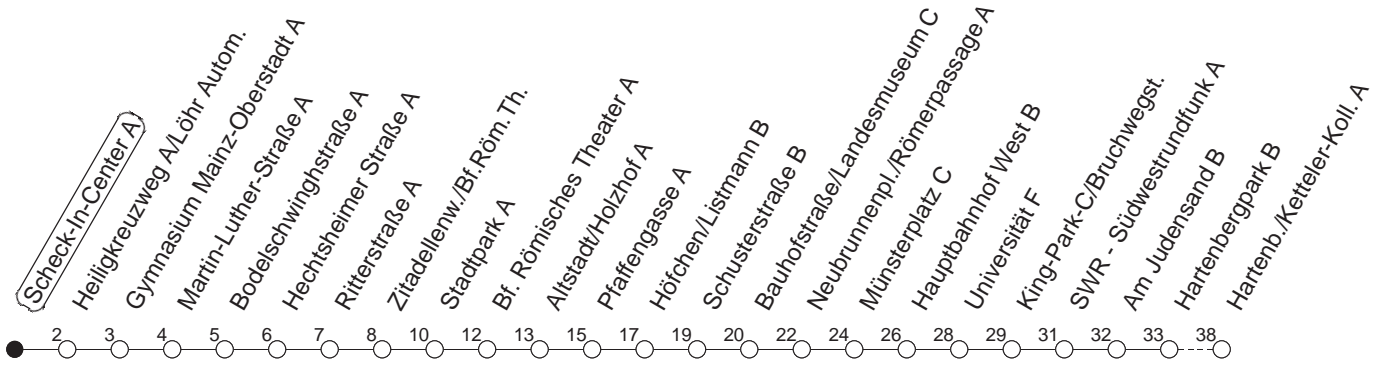

## Scheck-In-Center A

BUS

→ Hartenberg/Ketteler-Kolleg

🕒	Mo.-Fr. (Schule)		Mo.-Fr. (Ferien)		Samstag		Sonn-/Feiertag	
4	48		48					
5	18	50	18	50				
6	20	51	20	51	19	49		
7	20	50	20	50	19	49		
8	20	50	20	50	19	51	19	49
9	20	50	20	50	21	51	19	49
10	20	50	20	50	21	51	19	49
11	20	50	20	50	21	51	19	49
12	20	50	20	50	21	51	19	49
13	20	50	20	50	21	51	19	49
14	20	50	20	50	21	51	19	49
15	20	50	20	50	21	51	19	49
16	20	50	20	50	21	51	19	49
17	20	50	20	50	21	51	19	49
18	20	50	20	50	19	49	19	49
19	21	51	21	51	19	49	19	49
20	19	49	19	49	19	49	19	49
21	19	49	19	49	19	49	19	49
22	19	49 <sub>fn</sub>	19	49 <sub>fn</sub>	19	49	19	
23	19 <sub>fn</sub>		19 <sub>fn</sub>		19			

fn : Nur Nacht Freitag auf Samstag und Nacht vor Feiertag auf den Feiertag

gültig ab: ab 11.12.2022

Ferien in RLP: 23.12.22 - 02.01.23 / 03.04. - 11.04. / 19.05. / 30.05. - 09.06. / 24.07. - 01.09. / 16.10. - 27.10.23