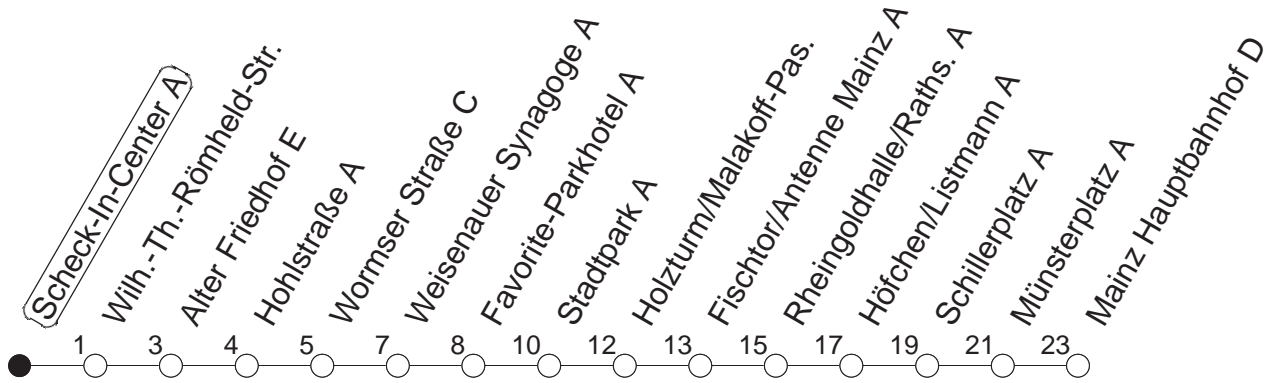

## Scheck-In-Center A

BUS

→ Mombach/Am Polygon

🕒	Mo.-Fr. (Schule)	Mo.-Fr. (Ferien)	Samstag	Sonn-/Feiertag
6	35 <sub>H</sub>	35 <sub>H</sub>		
7	05 <sub>H</sub> 35 <sub>H</sub>	05 <sub>H</sub> 35 <sub>H</sub>		
8	05 <sub>H</sub> 35 <sub>H</sub>	05 <sub>H</sub> 35 <sub>H</sub>		
9	05 <sub>H</sub> 35 <sub>H</sub>	05 <sub>H</sub> 35 <sub>H</sub>	05 <sub>H</sub> 35 <sub>H</sub>	
10	05 <sub>H</sub> 35 <sub>H</sub>	05 <sub>H</sub> 35 <sub>H</sub>	05 <sub>H</sub> 35 <sub>H</sub>	
11	05 <sub>H</sub> 35 <sub>H</sub>	05 <sub>H</sub> 35 <sub>H</sub>	05 <sub>H</sub> 35 <sub>H</sub>	
12	05 <sub>H</sub> 35 <sub>H</sub>	05 <sub>H</sub> 35 <sub>H</sub>	05 <sub>H</sub> 35 <sub>H</sub>	
13	05 <sub>H</sub> 35 <sub>H</sub>	05 <sub>H</sub> 35 <sub>H</sub>	05 <sub>H</sub> 35 <sub>H</sub>	
14	05 <sub>H</sub> 35 <sub>H</sub>	05 <sub>H</sub> 35 <sub>H</sub>	05 <sub>H</sub> 35 <sub>H</sub>	
15	05 <sub>H</sub> 35 <sub>H</sub>	05 <sub>H</sub> 35 <sub>H</sub>	05 <sub>H</sub> 35 <sub>H</sub>	
16	05 <sub>H</sub> 35 <sub>H</sub>	05 <sub>H</sub> 35 <sub>H</sub>	05 <sub>H</sub> 35 <sub>H</sub>	
17	05 <sub>H</sub> 35 <sub>H</sub>	05 <sub>H</sub> 35 <sub>H</sub>	05 <sub>H</sub> 35 <sub>H</sub>	
18	05 <sub>H</sub> 35 <sub>H</sub>	05 <sub>H</sub> 35 <sub>H</sub>	05 <sub>H</sub>	
19	05 <sub>H</sub> 35 <sub>H</sub>	05 <sub>H</sub> 35 <sub>H</sub>		

H : Nur bis Hauptbahnhof

gültig ab: ab 11.12.2022

Ferien in RLP: 23.12.22 - 02.01.23 / 03.04. - 11.04. / 19.05. / 30.05. - 09.06. / 24.07. - 01.09. / 16.10. - 27.10.23

Weitere Infos im Verkehrs Center Mainz (Tel. 0 61 31 - 12 77 77) und [www.mainzer-mobilitaet.de](http://www.mainzer-mobilitaet.de)